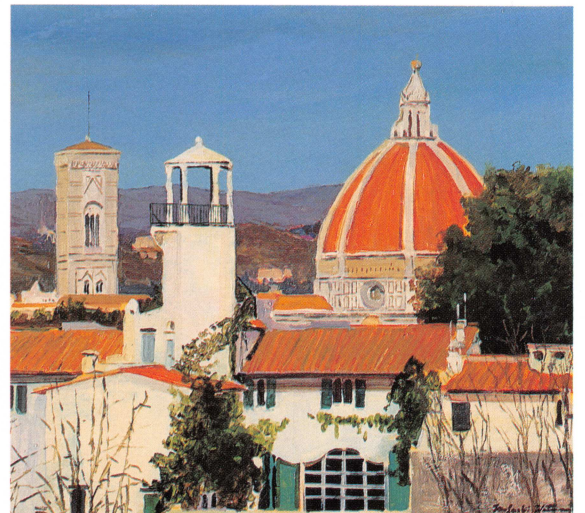

私のイタリア風景

The Landscape for my ITALY

渡辺昌明

Masaaki Watanabe

そうぐう・シエナ F100 油彩

コックウーロ風景 F50 油彩

マテラ遠望 F100 油彩

シーザー広場への道(ローマ) F30 油彩

ヴァチカンの見える風景 F30 油彩

アポロ・ソシアノ神殿柱のある風景 F30 油彩

オスティアの城門 色鉛筆

フォロ・ロマーノ(ローマ) F25 油彩

コックウーロ遠望 F15 油彩

コロッセオ広場(ローマ) F30 油彩

ドオウモの見える風景(フィレンツェ) F20 油彩

スポレート 水彩